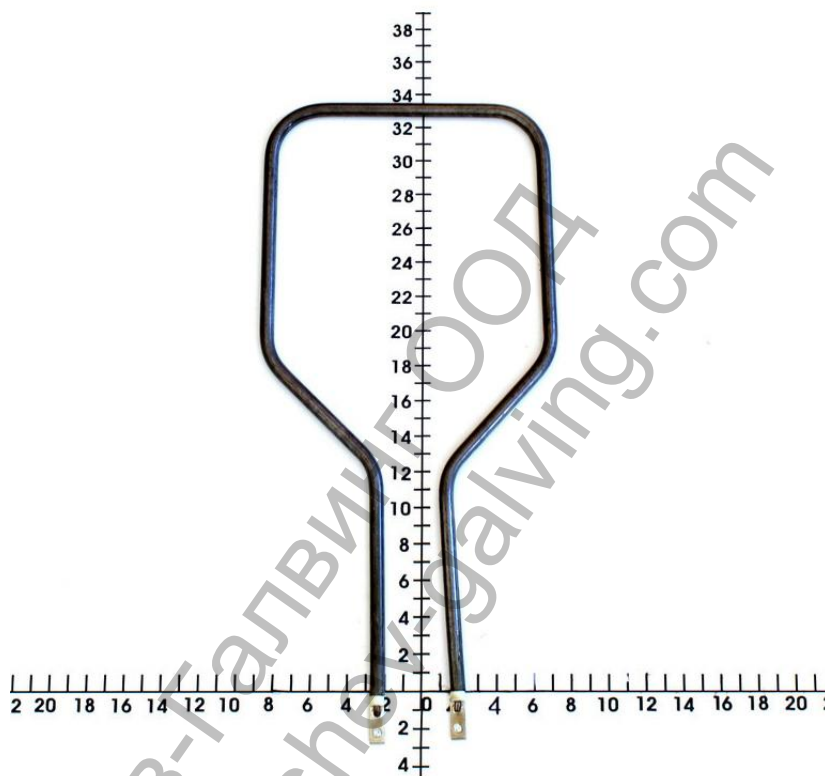

Нагревател Delta-Elis за фурна горен за Мечта, 500 W, 330 мм, Мечта

Техническа

характеристика

Нагревател за готварска печка долен – Мечта

Параметри:

Мощност: 500W Напрежение: 230

V Дължина: 500W

Продукт: [Нагревател Delta-Elis за фурна горен за Мечта, 500 W, 330 мм, Мечта](#)